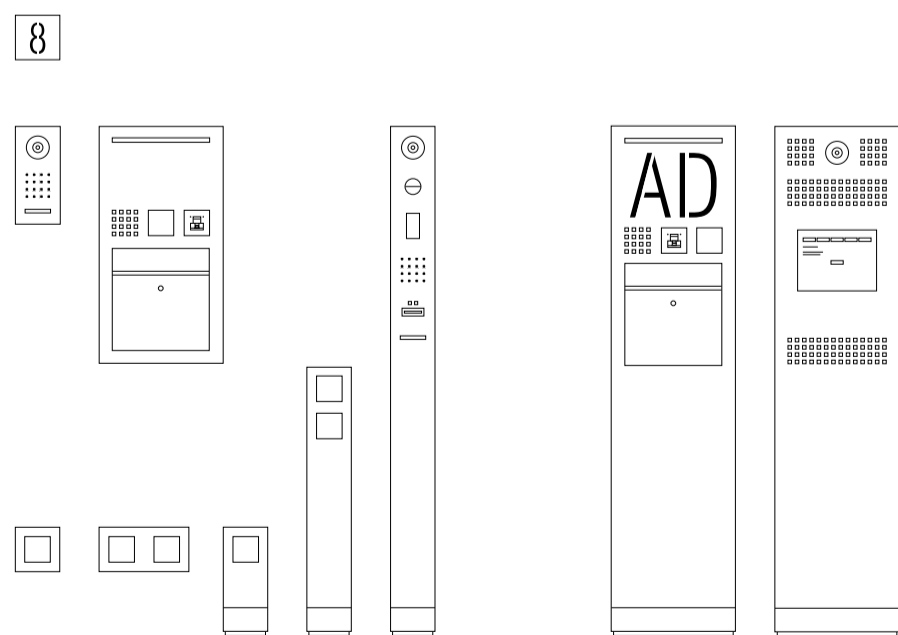

Подробная информация на тему: www.siedle.ru/steel

Традиционный материал гармонирует с четкой и элегантной эстетикой Steel: вызывная панель из вороненой латуни, оснащенная светодиодным панельным освещением, переговорное устройство, кнопка звонка с большой поверхностью и почтовый ящик. Надпись выполнена лазером на массивном материале.